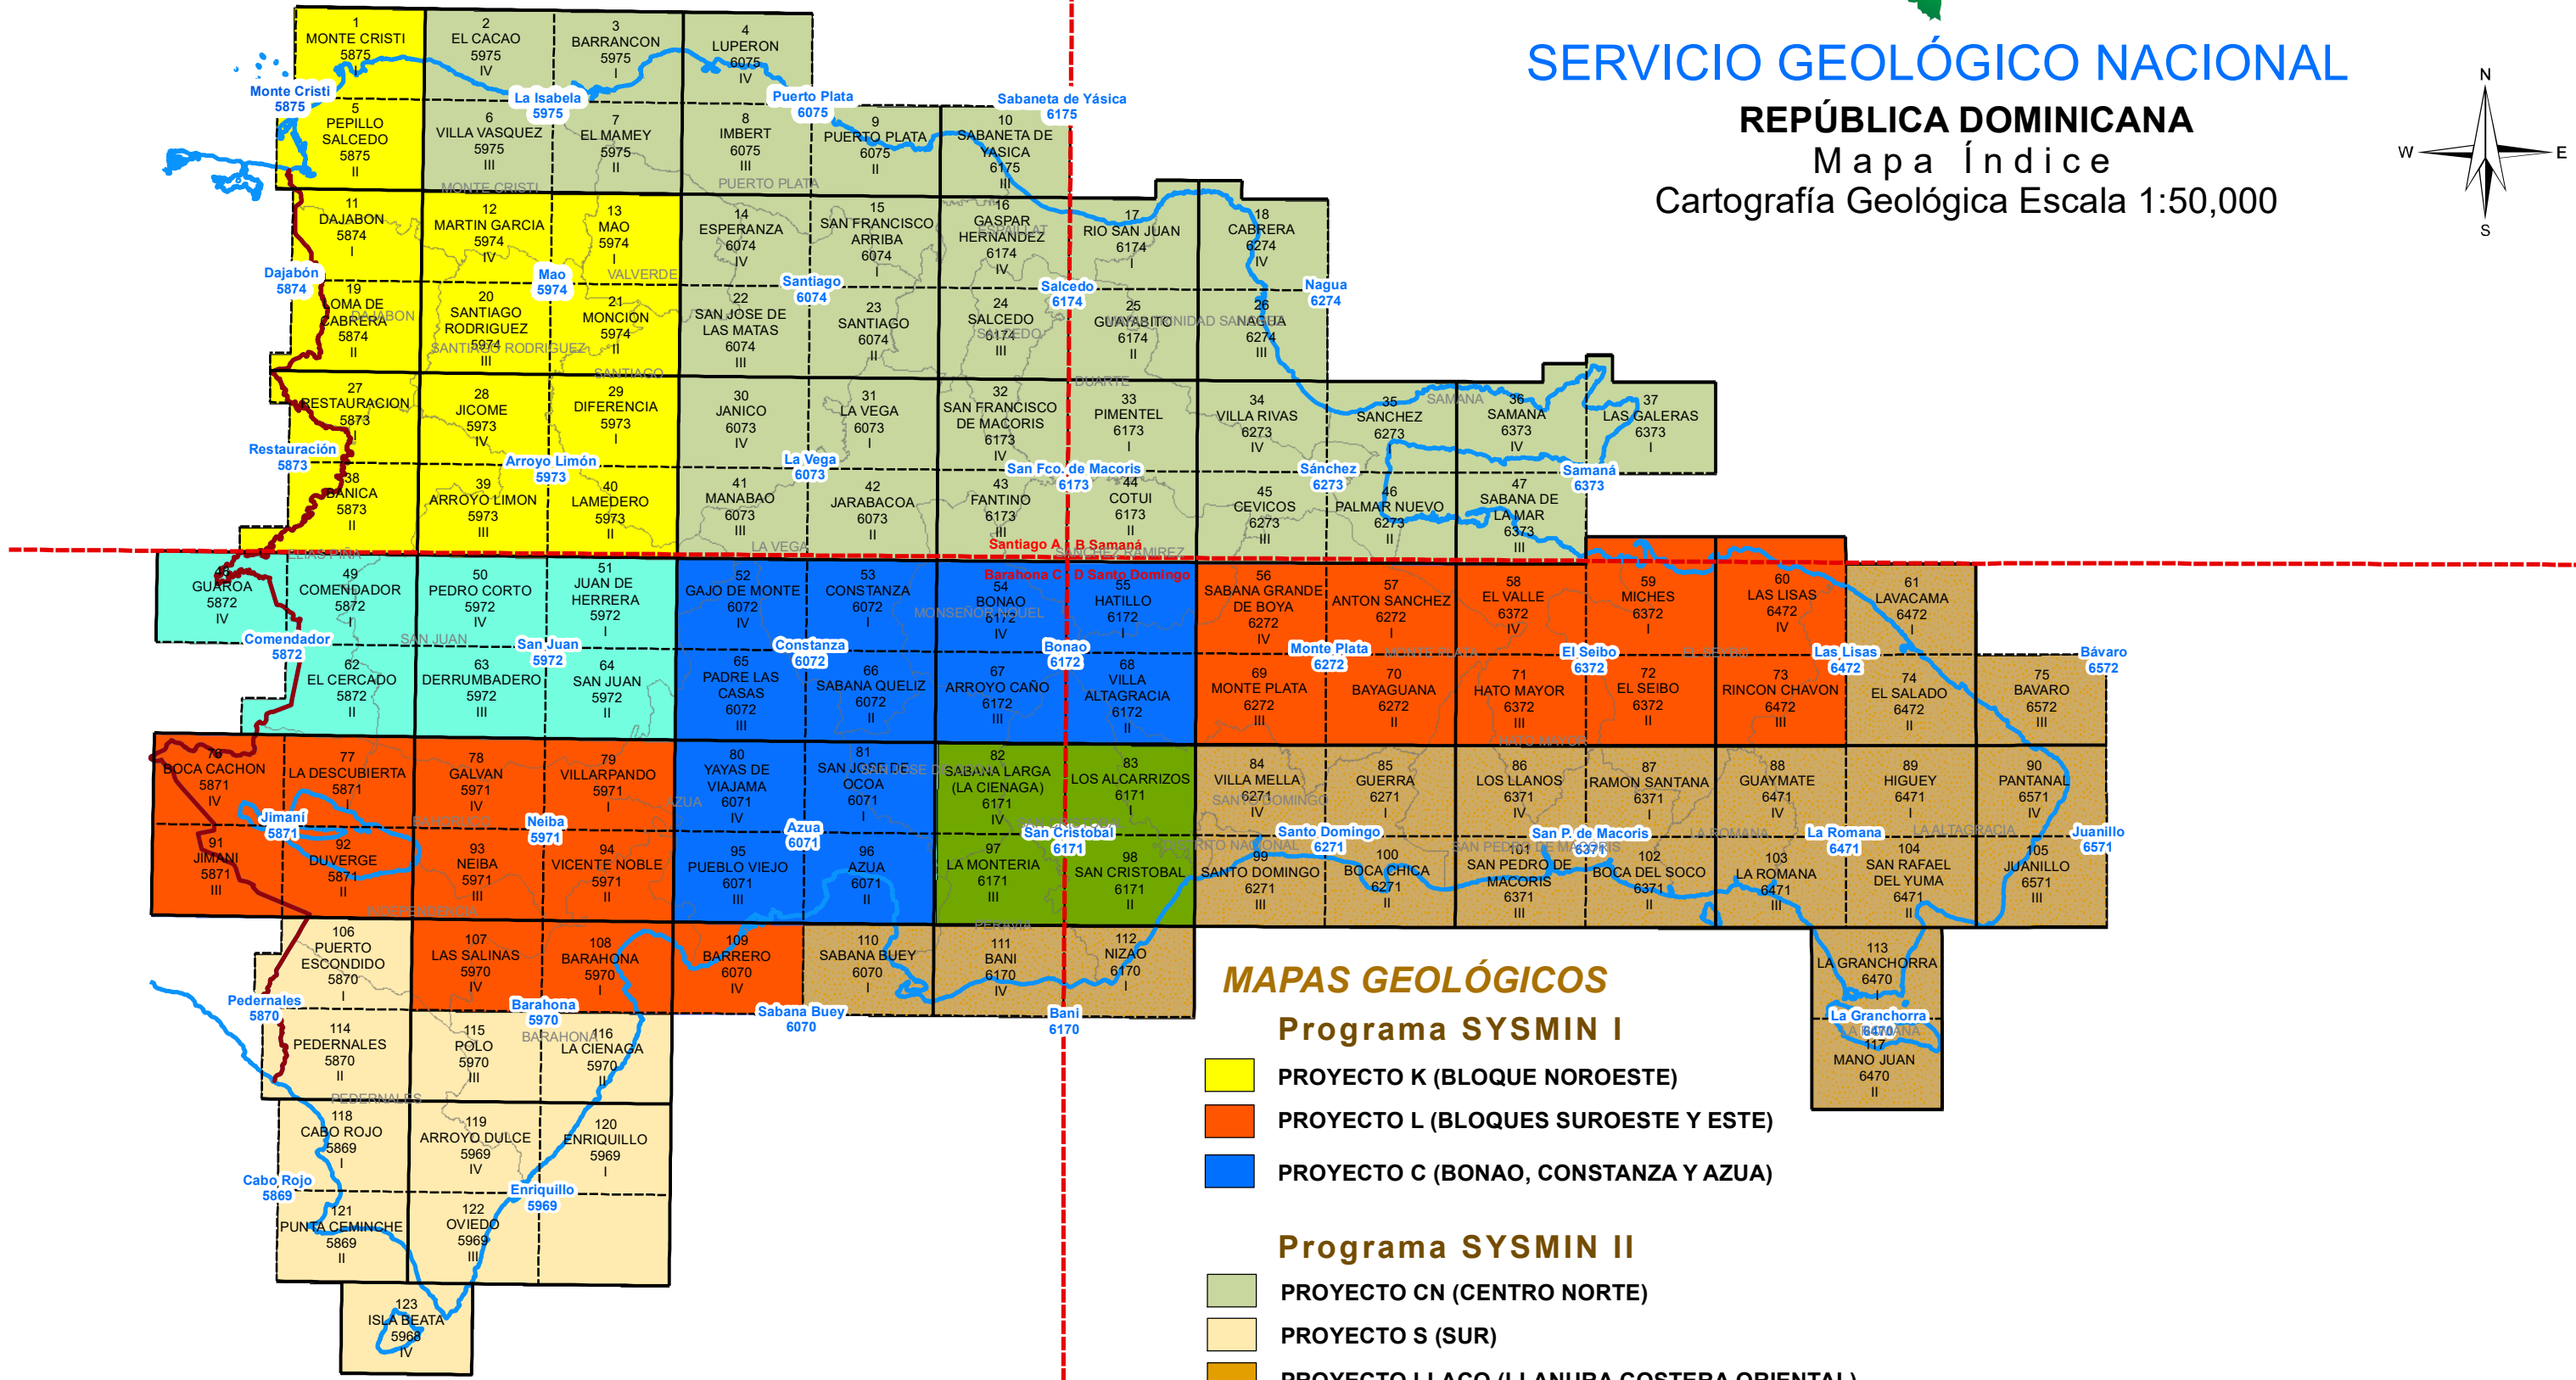

SERVICIO GEOLÓGICO NACIONAL

REPÚBLICA DOMINICANA

Mapa Índice

Cartografía Geológica Escala 1:50,000

MAPAS GEOLÓGICOS

Programa SYSMIN I

- PROYECTO K (BLOQUE NOROESTE)
- PROYECTO L (BLOQUES SUROESTE Y ESTE)
- PROYECTO C (BONAO, CONSTANZA Y AZUA)

Programa SYSMIN II

- PROYECTO CN (CENTRO NORTE)
- PROYECTO S (SUR)
- PROYECTO LLACO (LLANURA COSTERA ORIENTAL)

Proyecto BGR - DGM

- COOPERACIÓN ALEMANA/BGR-DGM (SAN CRISTOBAL, 1:50,000)
- REALIZADOS POR EL S G N

DISTRIBUCIÓN DE HOJAS A ESCALA 1:50,000, 1:100,000 Y 1:250,000

SYSMIN: Es un programa de cooperación al desarrollo creado y financiado por la Unión Europea para los países ACP (Africa, Caribe, Pacifico)